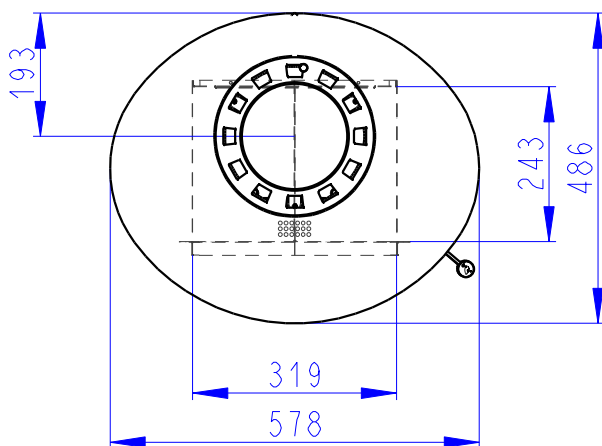

ASKJA BF EX

KERAMIK KOMPLETT
FULL CERAMIC
TOUT CERAMIQUE

Zentralluftzufuhr
Central air inlet
Arrivée d'air central

Konvektionsluft regulierbar
Convection air control
Contrôle de l'air de convection

Rostzugstange
Grate lever
Lever à grille