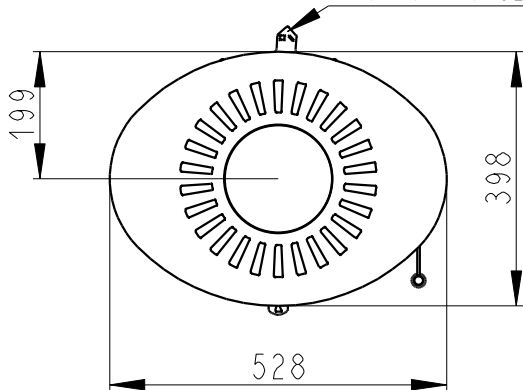

EVORA AKKUM - KERAMIKA - 146C

143 kg

CENTRALNI PRIVOD VZDUCHU
Zentralluftzufuhr
Central air inlet
Ø 125mm

KLAPKA KONVEKCIHO VZDUCHU
KonvektionsLuftSchieber

SEKUNDARNI VZDUCH
Sekundärluft
Secondary air
A/UND/AND
PRIMARNI VZDUCH
Primärluft
Primary air