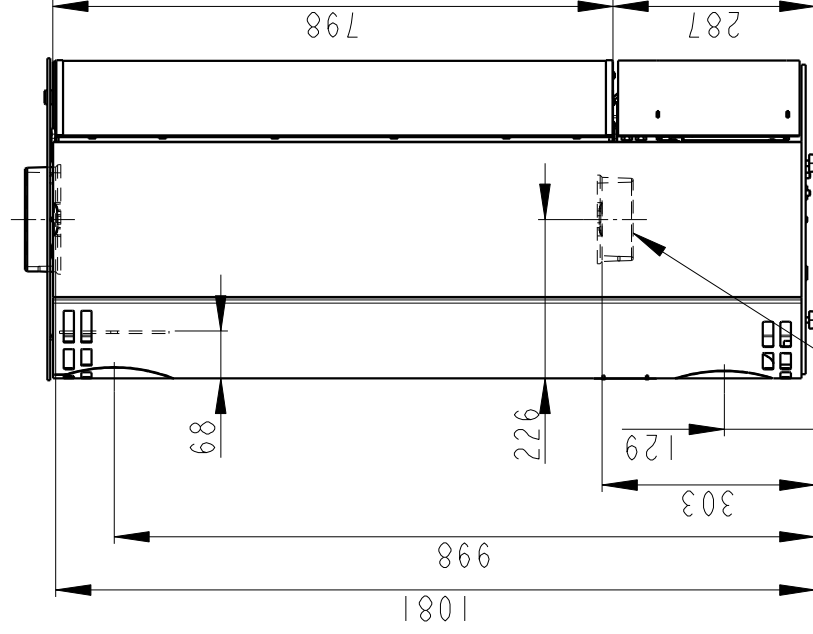

Rozměry v mm; Maße in mm

IRUN 03 PLECH-155A

134 kg

Centralni privod vzduchu $\varnothing 120$
Zentral luftzufuhr $\varnothing 120$
Central air inlet $\varnothing 120$

Primarni a sekundarni vzduch
Primarluft und sekundarluft
Primary and Secondary air