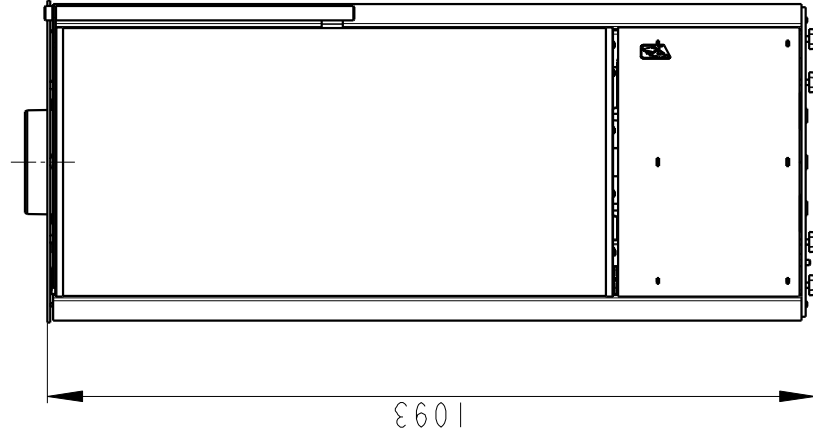

Rozměry v mm; Maße in mm

IRUN 03 PLECH-155A

134 kg

Centralni privod vzduchu $\varnothing 120$
Zentral luftzufuhr $\varnothing 120$
Central air inlet $\varnothing 120$

Primarni a sekundarni vzduch
Primarluft und sekundarluft
Primary and Secondary air