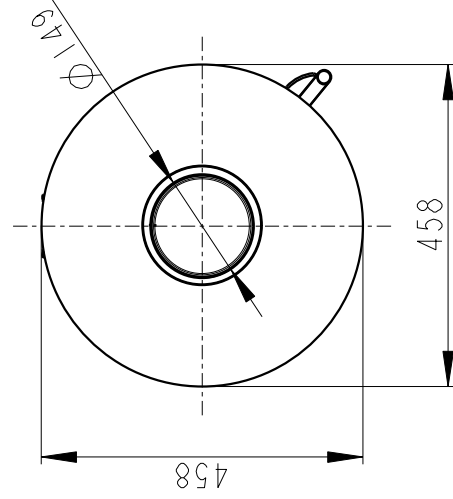

Rozměry v mm; Maße in mm

IRUN 03 PLECH-155A

134 kg

Centralni privod vzduchu $\varnothing 120$
Zentral luftzufuhr $\varnothing 120$
Central air inlet $\varnothing 120$

Primarni a sekundarni vzduch
Primarluft und sekundarluft
Primary and Secondary air