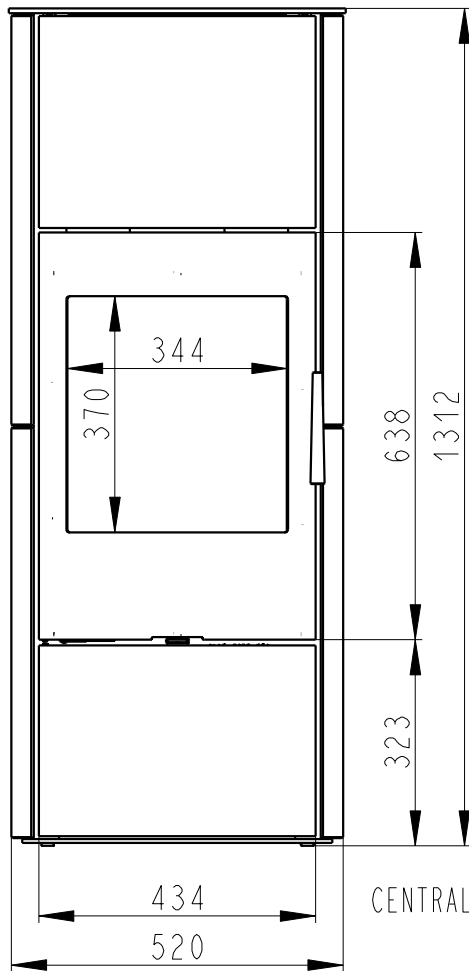

EVORA AKKUM - PISKOVEC - 146C

147 kg

CENTRALNI PRIVOD VZDUCHU
Zentralluftzufuhr
Central air inlet
Ø 125mm

KLAPKA KONVEKCIHO VZDUCHU
KonvektionsLuftSchieber

SEKUNDARNI VZDUCH
Sekundärluft
Secondary air
A/UND/AND
PRIMARNI VZDUCH
Primärluft
Primary air