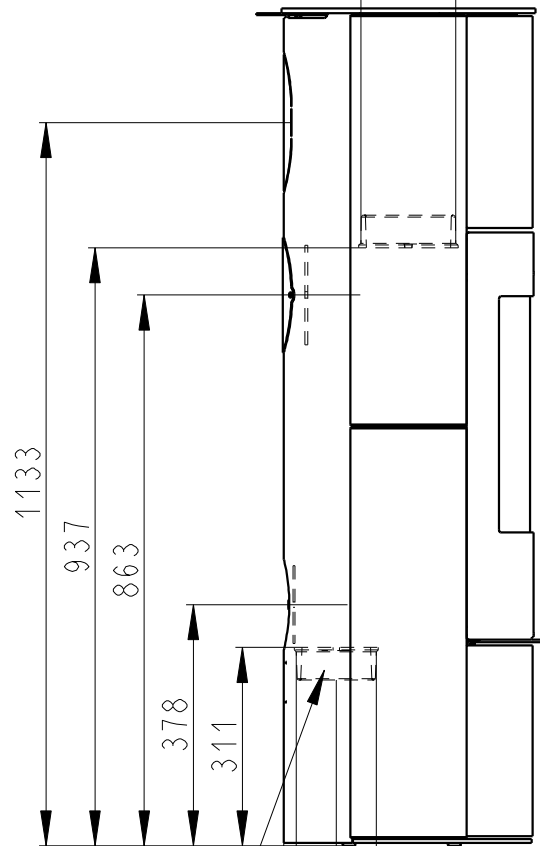

EVORA AKKUM - PISKOVEC - 146C

147 kg

CENTRALNI PRIVOD VZDUCHU
Zentralluftzufuhr
Central air inlet
Ø 125mm

KLAPKA KONVEKCIHO VZDUCHU
KonvektionsLuftSchieber

SEKUNDARNI VZDUCH
Sekundärluft
Secondary air
A/UND/AND
PRIMARNI VZDUCH
Primärluft
Primary air