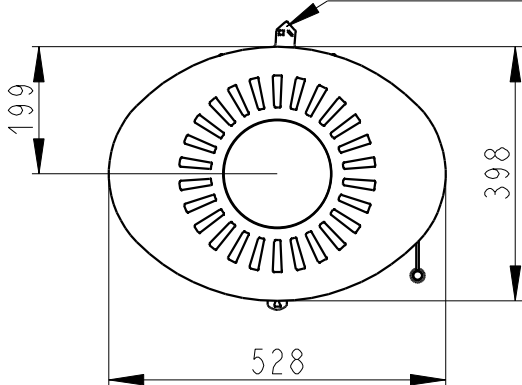

EVORA AKKUM - PISKOVEC - 146C

147 kg

CENTRALNI PRIVOD VZDUCHU
Zentralluftzufuhr
Central air inlet
Ø 125mm

KLAPKA KONVEKCIHO VZDUCHU
KonvektionsLuftSchieber

SEKUNDARNI VZDUCH
Sekundärluft
Secondary air
A/UND/AND
PRIMARNI VZDUCH
Primärluft
Primary air