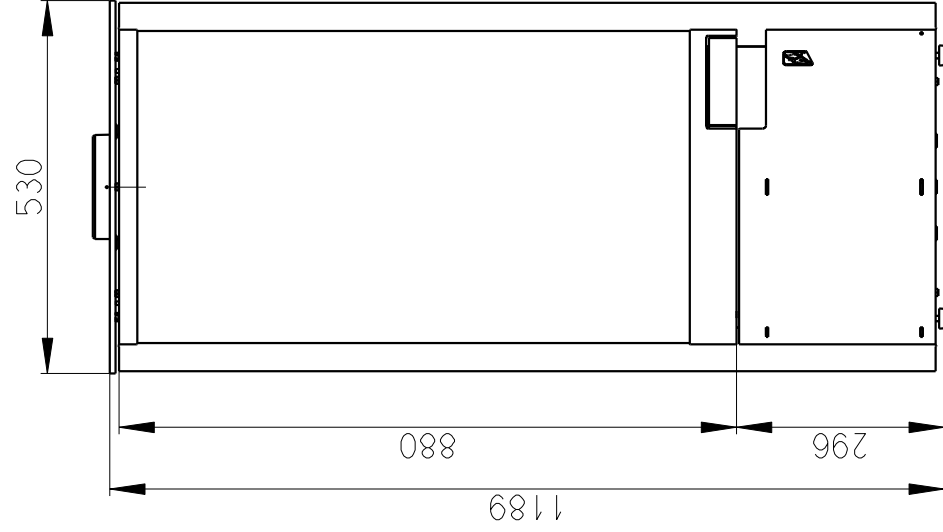

Rozměry v mm, Maße in mm

BELORADO 03 - PLECH - 124A

153 kg

PRIMARNI A SEKUNDARNI VZDUCH  
Primär und Sekundär Luft