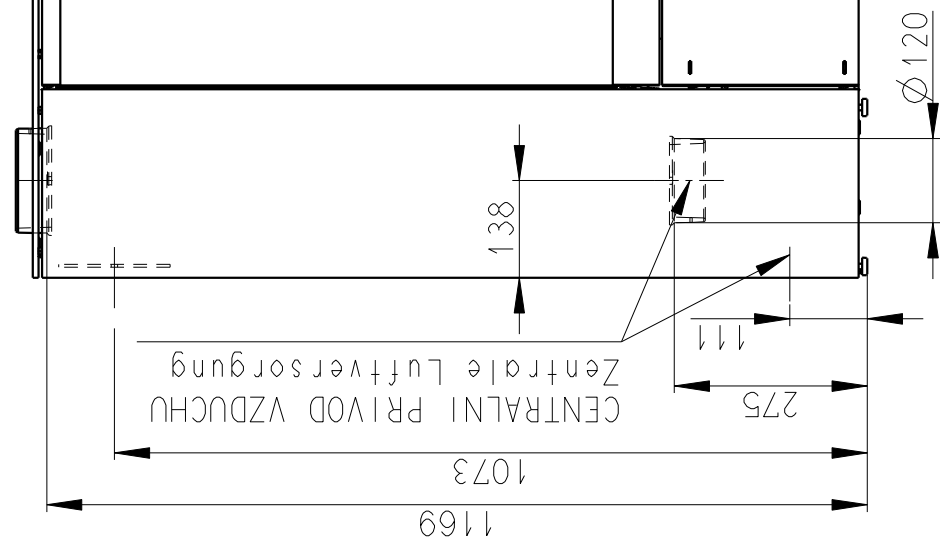

Rozměry v mm, Maße in mm

BELORADO 03 - PLECH - 124A

153 kg

PRIMARNI A SEKUNDARNI VZDUCH  
Primär und Sekundär Luft