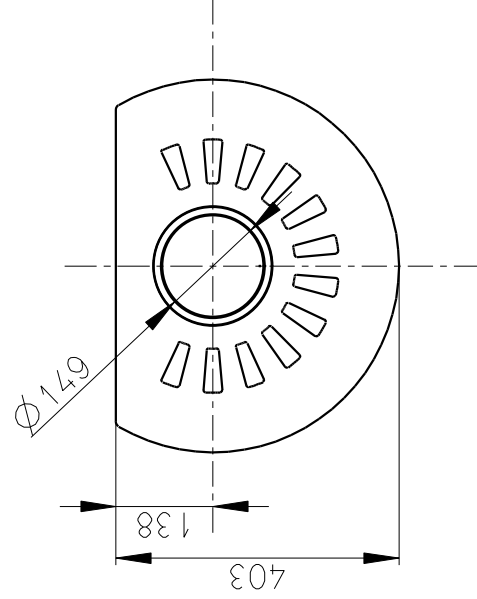

Rozměry v mm, Maße in mm

BELORADO 03 - PLECH - 124A

153 kg

PRIMARNI A SEKUNDARNI VZDUCH  
Primär und Sekundär Luft