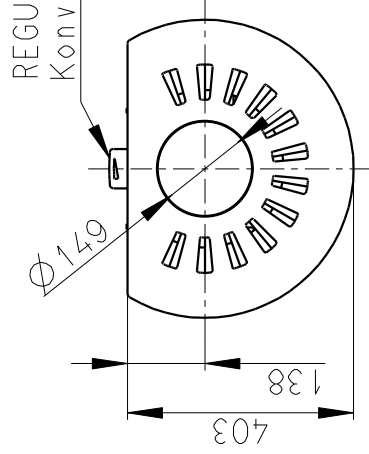

Rozměry v mm, Maße in mm

BELO 3S 01 A - PLECH - 124D
176 kg

PRIMARNI A SEKUNDARNI VZDUCH
Primär und Sekundär Luft