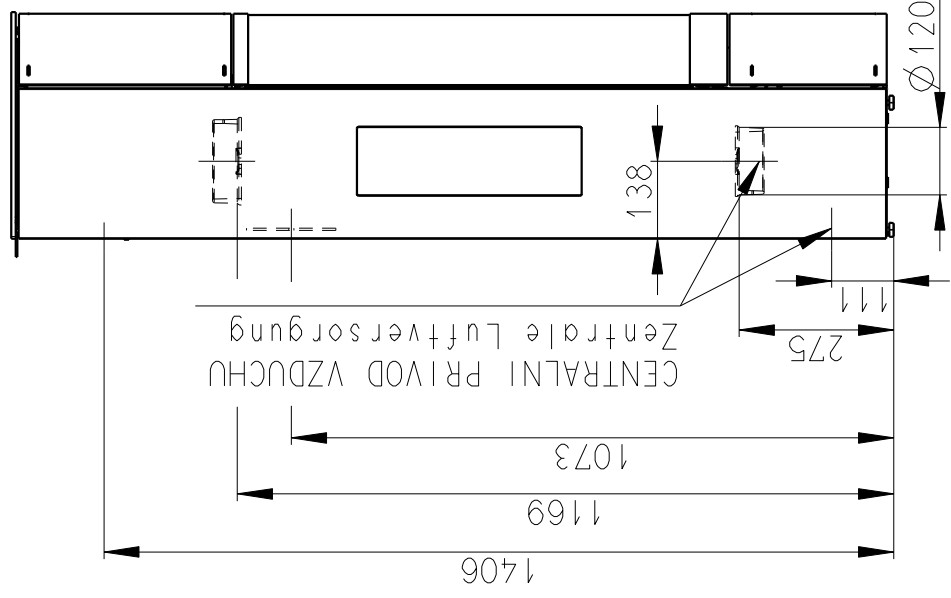

Rozměry v mm, Maße in mm

BELO 3S 01 A - PLECH - 124D
176 kg

PRIMARNI A SEKUNDARNI VZDUCH
Primär und Sekundär Luft