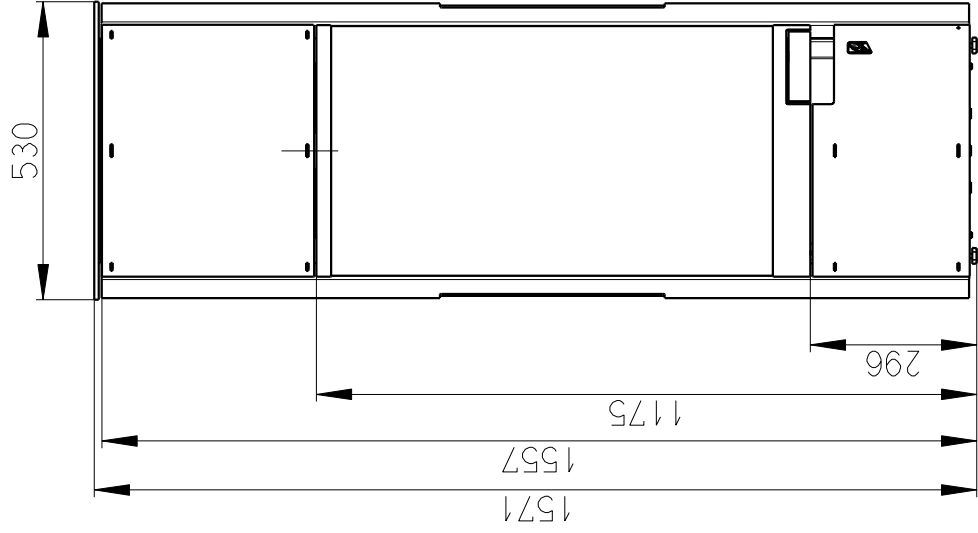

Rozměry v mm, Maße in mm

BELO 3S 01 A - PLECH - 124D
176 kg

PRIMARNI A SEKUNDARNI VZDUCH
Primär und Sekundär Luft